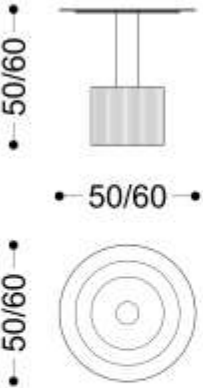

Bruno Niz, 2024

MESA LATERAL
COATI

BRETON

Mesa Lateral

MESA LATERAL
COATI

BRETON

Diferenciais:

- Sobre tampo em vidro;